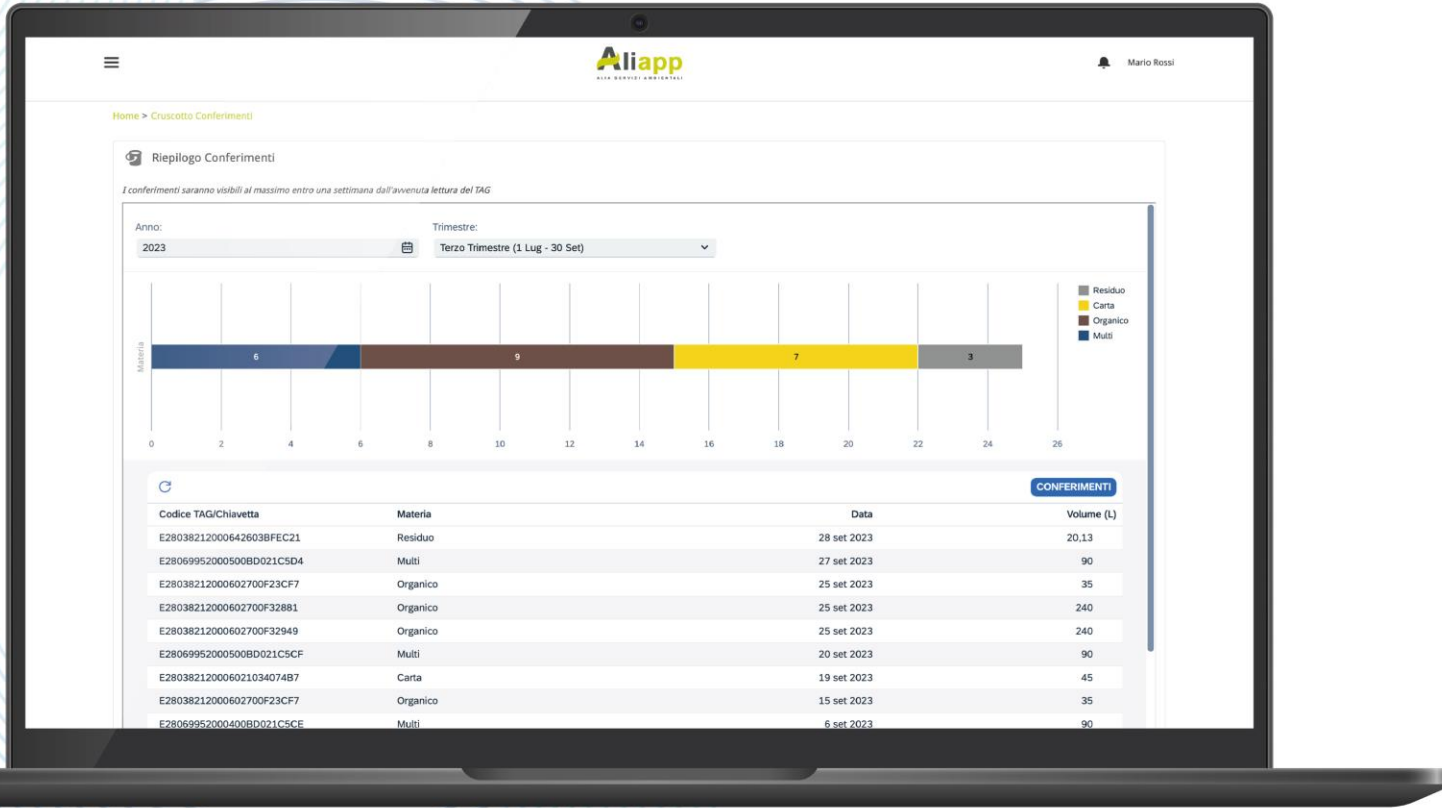

La creazione di una rete di trasmissione dati capillare, real time ed efficiente consente un cambio di paradigma verso un servizio su misura (on Demand)

Il **landscape IT** di Alia è costituito da un insieme di applicativi che consentono di **digitalizzare l'intero ciclo di vita del rifiuto**: dal conferimento, alla raccolta fino alla sua valorizzazione consentendo di descrivere **un'esperienza completa di economia circolare**.

Il rilevamento di dati georeferenziati con sistemi GIS avanzati

LA "CONTROL ROOM"

ON BOARD

ALIA SERVIZI
AMBIENTALI
SpA

**Direttore Customer
relations di Alia Multiutility**

Silvia Frachey

2023

GENIUS 5.0
IL CASSONETTO 5.0
L'INTELLIGENZA ARTIFICIALE AL SERVIZIO DEL CITTADINO

Sistema Waste

Simulatore Tariffa Corrispettiva

Scopri il comportamento che ti premia!

Questo simulatore ti permette di scoprire se le tue abitudini premiano te e l'ambiente. Segui tutti i passaggi e verifica in pochi click se sei sulla strada giusta. Ricordati che la simulazione è su base trimestrale, proprio come la fatturazione. Attenzione: la prima fattura è semestrale (è di nove mesi per il solo Comune di Lastra a Signa).