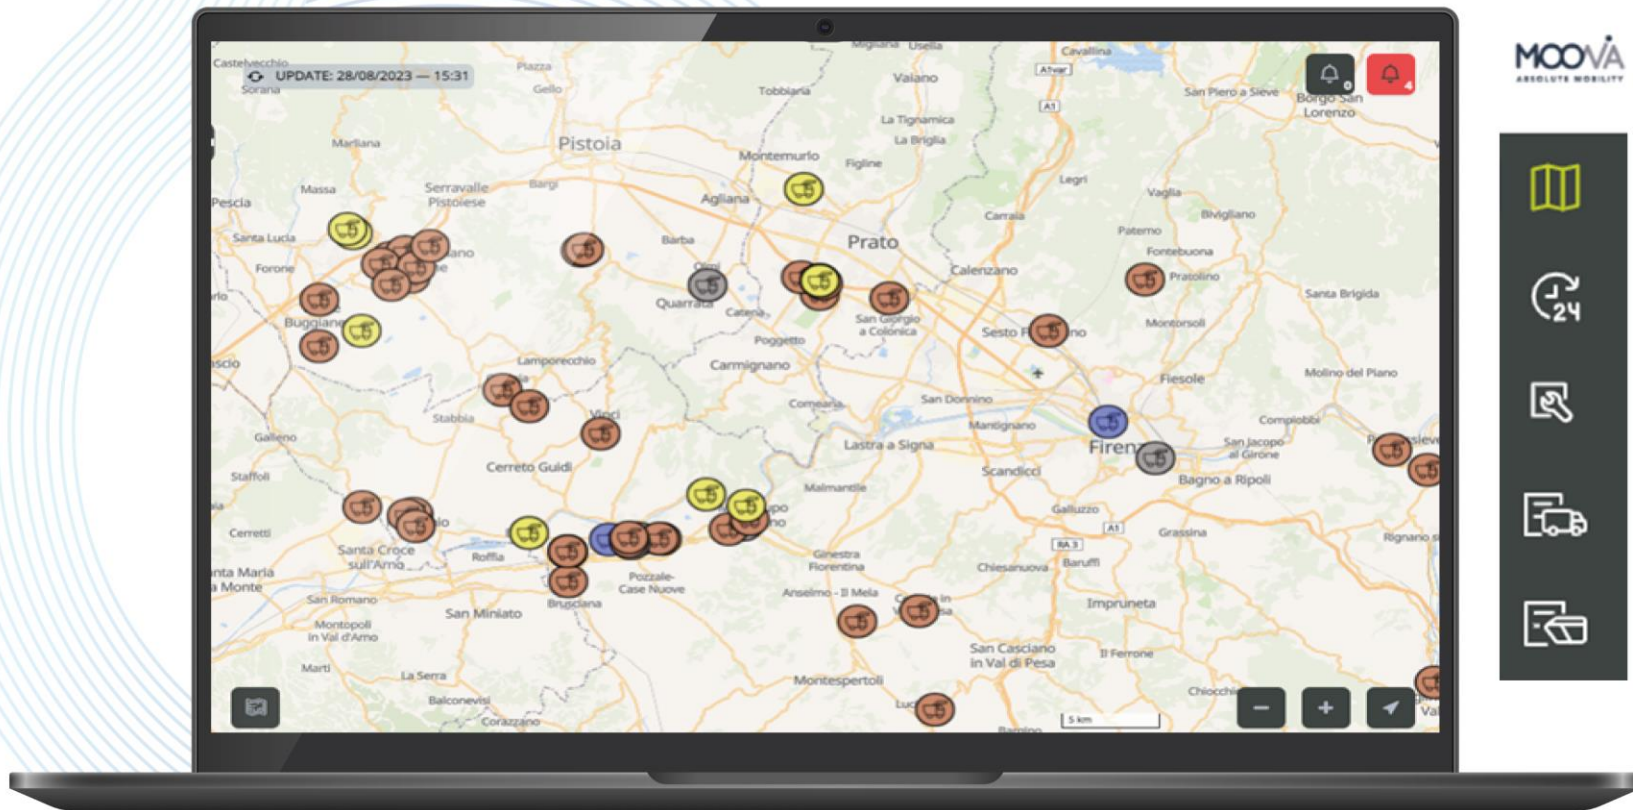

La creazione di una rete di trasmissione dati capillare, real time ed efficiente consente un cambio di paradigma verso un servizio su misura (on Demand)

Il **landscape IT** di Alia è costituito da un insieme di applicativi che consentono di **digitalizzare l'intero ciclo di vita del rifiuto**: dal conferimento, alla raccolta fino alla sua valorizzazione consentendo di descrivere **un'esperienza completa di economia circolare**.

Il rilevamento di dati georeferenziati con sistemi GIS avanzati

LA "CONTROL ROOM"

ON BOARD

ALIA SERVIZI
AMBIENTALI
SpA

**Direttore Customer
relations di Alia Multiutility**

Silvia Frachey

2023

GENIUS 5.0
IL CASSONETTO 5.0
L'INTELLIGENZA ARTIFICIALE AL SERVIZIO DEL CITTADINO