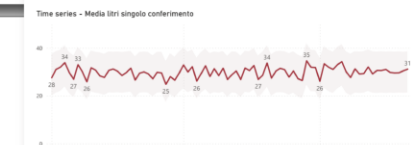

Osservazioni

La distribuzione del numero di conferimenti durante la giornata mostra due picchi: uno la mattina intorno alle **ore 9** e uno la sera intorno alle **ore 20**

- In media, la notte (ore 0, 1 e 4), i litri conferiti sono maggiori rispetto a quelli conferiti durante il giorno (fascia oraria 7-11)

elettroniche installate da ALIA sul territorio di Lastra A Signa.

- La qualità del dato è stata confermata da **controlli a campione** effettuati sul territorio.