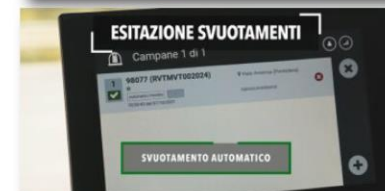

La creazione di una rete di trasmissione dati capillare, real time ed efficiente consente un cambio di paradigma verso un servizio su misura (on Demand)

Il **landscape IT** di Alia è costituito da un insieme di applicativi che consentono di **digitalizzare l'intero ciclo di vita del rifiuto**: dal conferimento, alla raccolta fino alla sua valorizzazione consentendo di descrivere **un'esperienza completa di economia circolare**.

800 888 333 da rete fissa
199 105 105 da rete mobile
0571 196 93 33 da rete fissa e rete mobile
www.aliaserviziambientali.it

sede legale e amministrativa:
via Baccio da Montelupo 52,
50142, Firenze

GENIUS 5.0
IL CASSONETTO

Il rilevamento di dati georeferenziati con sistemi GIS avanzati

LA "CONTROL ROOM"

ON BOARD

ALIA SERVIZI
AMBIENTALI
SpA

**Direttore Customer
relations di Alia Multiutility**

Silvia Frachey

2023

GENIUS 5.0
IL CASSONETTO 5.0
L'INTELLIGENZA ARTIFICIALE AL SERVIZIO DEL CITTADINO