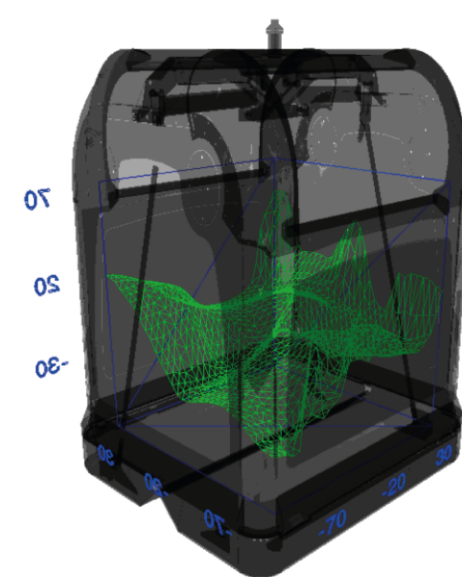

L'INTELLIGENZA ARTIFICIALE AL SERVIZIO DEL CITTADINO

Osservazioni

La distribuzione del numero di conferimenti durante la giornata mostra due picchi: uno la mattina intorno alle **ore 9** e uno la sera intorno alle **ore 20**

- In media, la notte (ore 0, 1 e 4), i litri conferiti sono maggiori rispetto a quelli conferiti durante il giorno (fascia oraria 7-11)

elettroniche installate da ALIA sul territorio di Lastra A Signa.

- La qualità del dato è stata confermata da **controlli a campione** effettuati sul territorio.