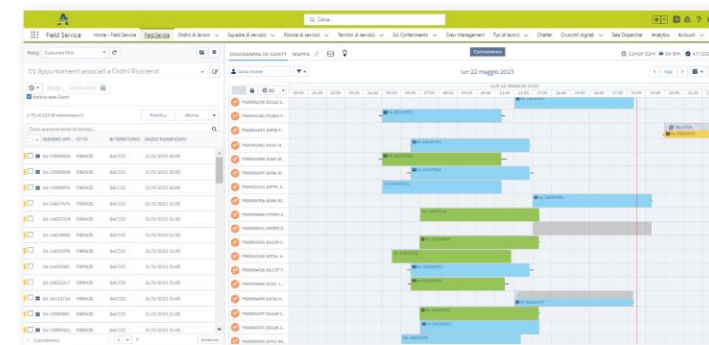

elettroniche installate da ALIA sul territorio di Lastra A Signa.

- La qualità del dato è stata confermata da **controlli a campione** effettuati sul territorio.

L'INTELLIGENZA ARTIFICIALE AL SERVIZIO DEL CITTADINO

La creazione di una rete di trasmissione dati capillare, real time ed efficiente consente un cambio di paradigma verso un servizio su misura (on Demand)

Il **landscape IT** di Alia è costituito da un insieme di applicativi che consentono di **digitalizzare l'intero ciclo di vita del rifiuto**: dal conferimento, alla raccolta fino alla sua valorizzazione consentendo di descrivere **un'esperienza completa di economia circolare**.