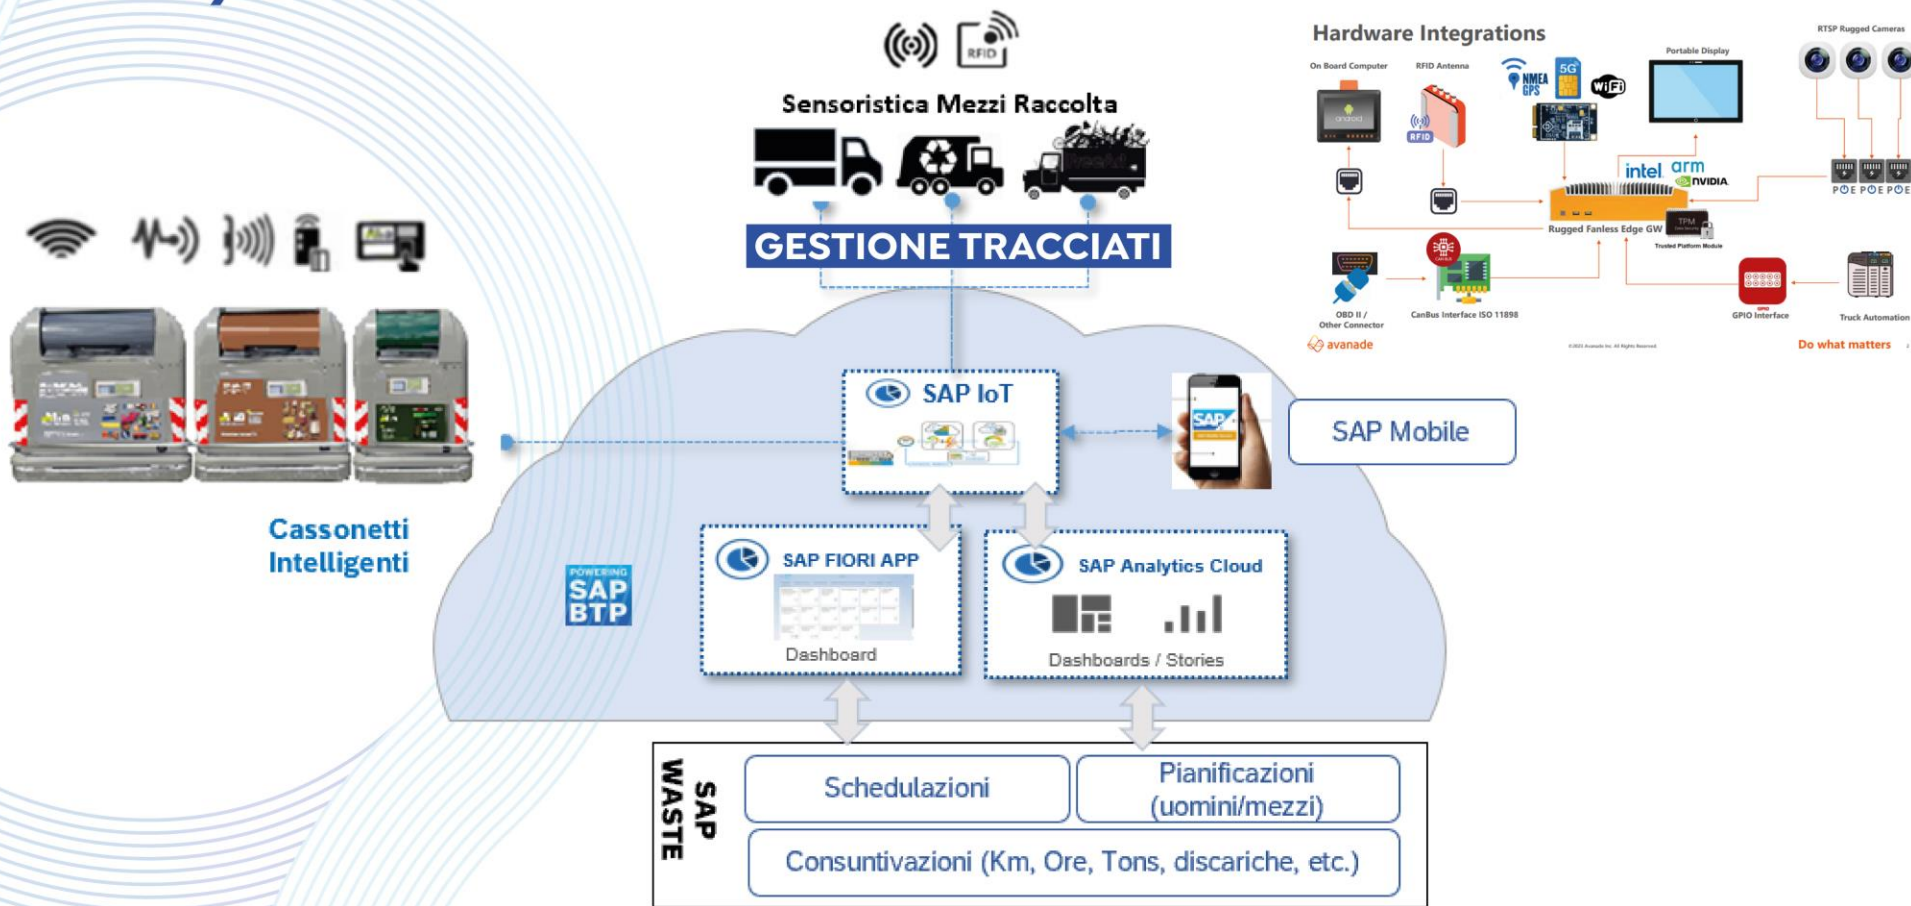

elettroniche installate da ALIA sul territorio di Lastra A Signa.

- La qualità del dato è stata confermata da **controlli a campione** effettuati sul territorio.

L'INTELLIGENZA ARTIFICIALE AL SERVIZIO DEL CITTADINO

ALIA SERVIZI
AMBIENTALI
SpA

**Direttore progettazione
e trasformazione
servizi di Alia Multiutility**
Domenico Scamardella

2023

GENIUS 5.0
IL CASSONETTO 5.0
L'INTELLIGENZA ARTIFICIALE AL SERVIZIO DEL CITTADINO

La creazione di una rete di trasmissione dati capillare, real time ed efficiente consente un cambio di paradigma verso un servizio su misura (on Demand)

Il **landscape IT** di Alia è costituito da un insieme di applicativi che consentono di **digitalizzare l'intero ciclo di vita del rifiuto**: dal conferimento, alla raccolta fino alla sua valorizzazione consentendo di descrivere **un'esperienza completa di economia circolare**.