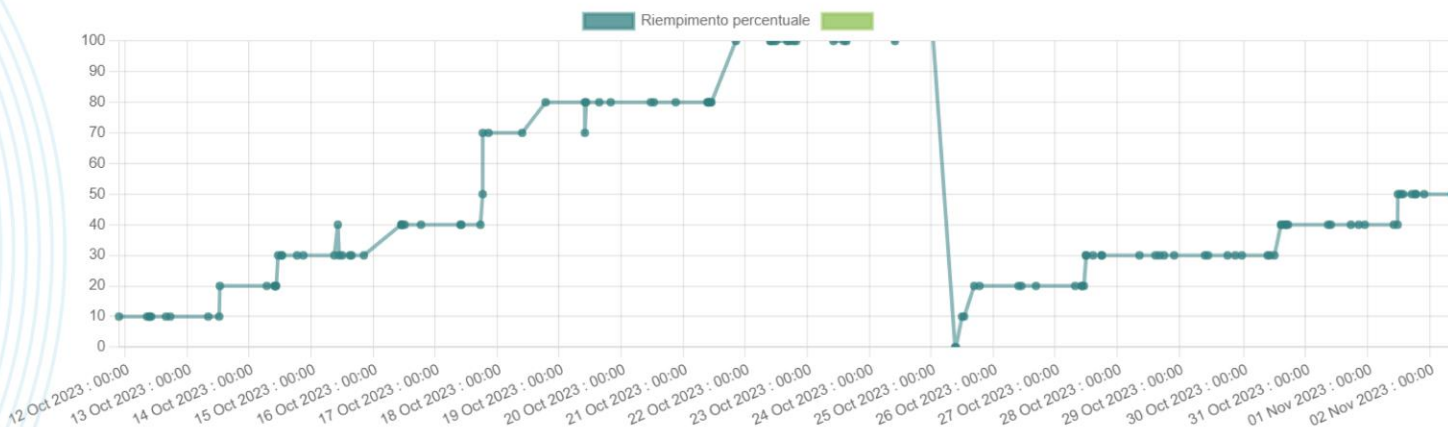

L'INTELLIGENZA ARTIFICIALE AL SERVIZIO DEL CITTADINO