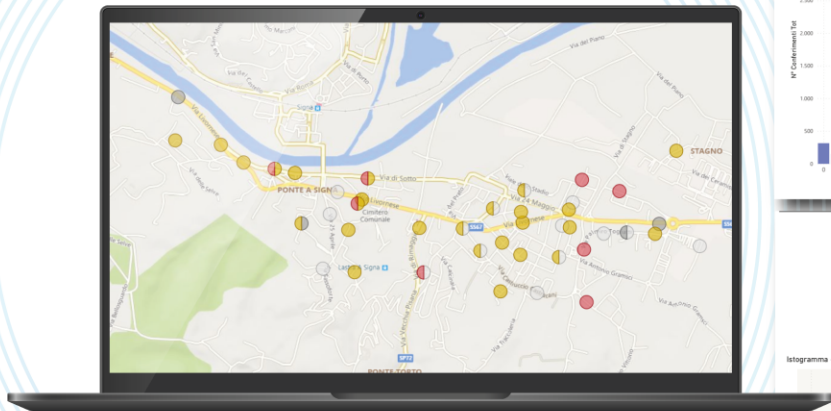

L'INTELLIGENZA ARTIFICIALE AL SERVIZIO DEL CITTADINO

Osservazioni

La distribuzione del numero di conferimenti durante la giornata mostra due picchi: uno la mattina intorno alle **ore 9** e uno la sera intorno alle **ore 20**

- In media, la notte (ore 0, 1 e 4), i litri conferiti sono maggiori rispetto a quelli conferiti durante il giorno (fascia oraria 7-11)