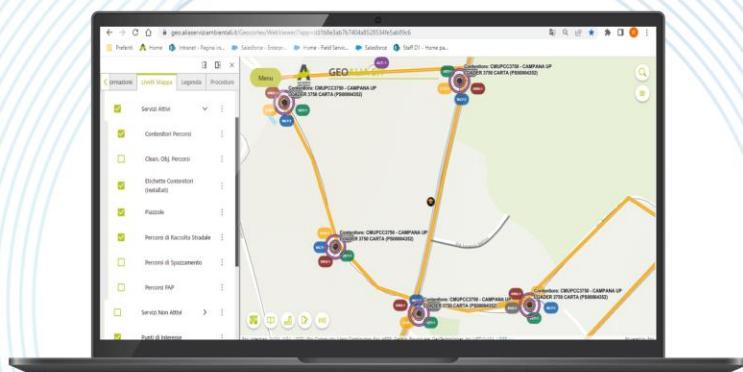

sede legale e amministrativa:
via Baccio da Montelupo 52,
50142, Firenze

GENIUS 5.0
IL CASSONETTO

L'INTELLIGENZA ARTIFICIALE AL SERVIZIO DEL CITTADINO

Osservazioni

La distribuzione del numero di conferimenti durante la giornata mostra due picchi: uno la mattina intorno alle **ore 9** e uno la sera intorno alle **ore 20**

elettroniche installate da ALIA sul territorio di Lastra A Signa.

- La qualità del dato è stata confermata da **controlli a campione** effettuati sul territorio.

L'INTELLIGENZA ARTIFICIALE AL SERVIZIO DEL CITTADINO

ALIA SERVIZI
AMBIENTALI
SpA

**Direttore progettazione
e trasformazione
servizi di Alia Multiutility**
Domenico Scamardella

2023

GENIUS 5.0
IL CASSONETTO 5.0
L'INTELLIGENZA ARTIFICIALE AL SERVIZIO DEL CITTADINO

La creazione di una rete di trasmissione dati capillare, real time ed efficiente consente un cambio di paradigma verso un servizio su misura (on Demand)

Il **landscape IT** di Alia è costituito da un insieme di applicativi che consentono di **digitalizzare l'intero ciclo di vita del rifiuto**: dal conferimento, alla raccolta fino alla sua valorizzazione consentendo di descrivere **un'esperienza completa di economia circolare**.