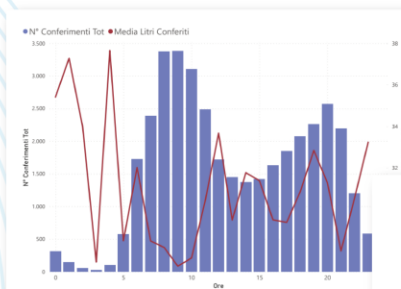

L'INTELLIGENZA ARTIFICIALE AL SERVIZIO DEL CITTADINO

Osservazioni

La distribuzione del numero di conferimenti durante la giornata mostra due picchi: uno la mattina intorno alle **ore 9** e uno la sera intorno alle **ore 20**

- In media, la notte (ore 0, 1 e 4), i litri conferiti sono maggiori rispetto a quelli conferiti durante il giorno (fascia oraria 7-11)