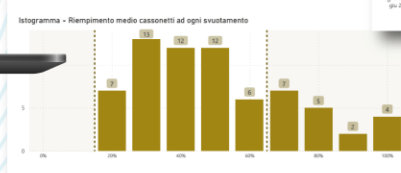

Osservazioni

La distribuzione del numero di conferimenti durante la giornata mostra due picchi: uno la mattina intorno alle **ore 9** e uno la sera intorno alle **ore 20**

- In media, la notte (ore 0, 1 e 4), i litri conferiti sono maggiori rispetto a quelli conferiti durante il giorno (fascia oraria 7-11)

elettroniche installate da ALIA sul territorio di Lastra A Signa.

- La qualità del dato è stata confermata da **controlli a campione** effettuati sul territorio.