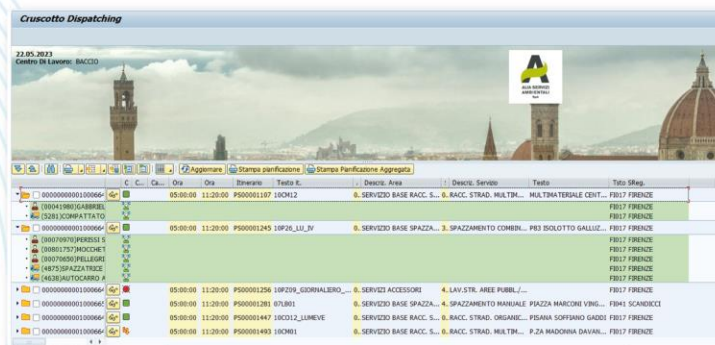

elettroniche installate da ALIA sul territorio di Lastra A Signa.

- La qualità del dato è stata confermata da **controlli a campione** effettuati sul territorio.

L'INTELLIGENZA ARTIFICIALE AL SERVIZIO DEL CITTADINO

La creazione di una rete di trasmissione dati capillare, real time ed efficiente consente un cambio di paradigma verso un servizio su misura (on Demand)

Il **landscape IT** di Alia è costituito da un insieme di applicativi che consentono di **digitalizzare l'intero ciclo di vita del rifiuto**: dal conferimento, alla raccolta fino alla sua valorizzazione consentendo di descrivere **un'esperienza completa di economia circolare**.