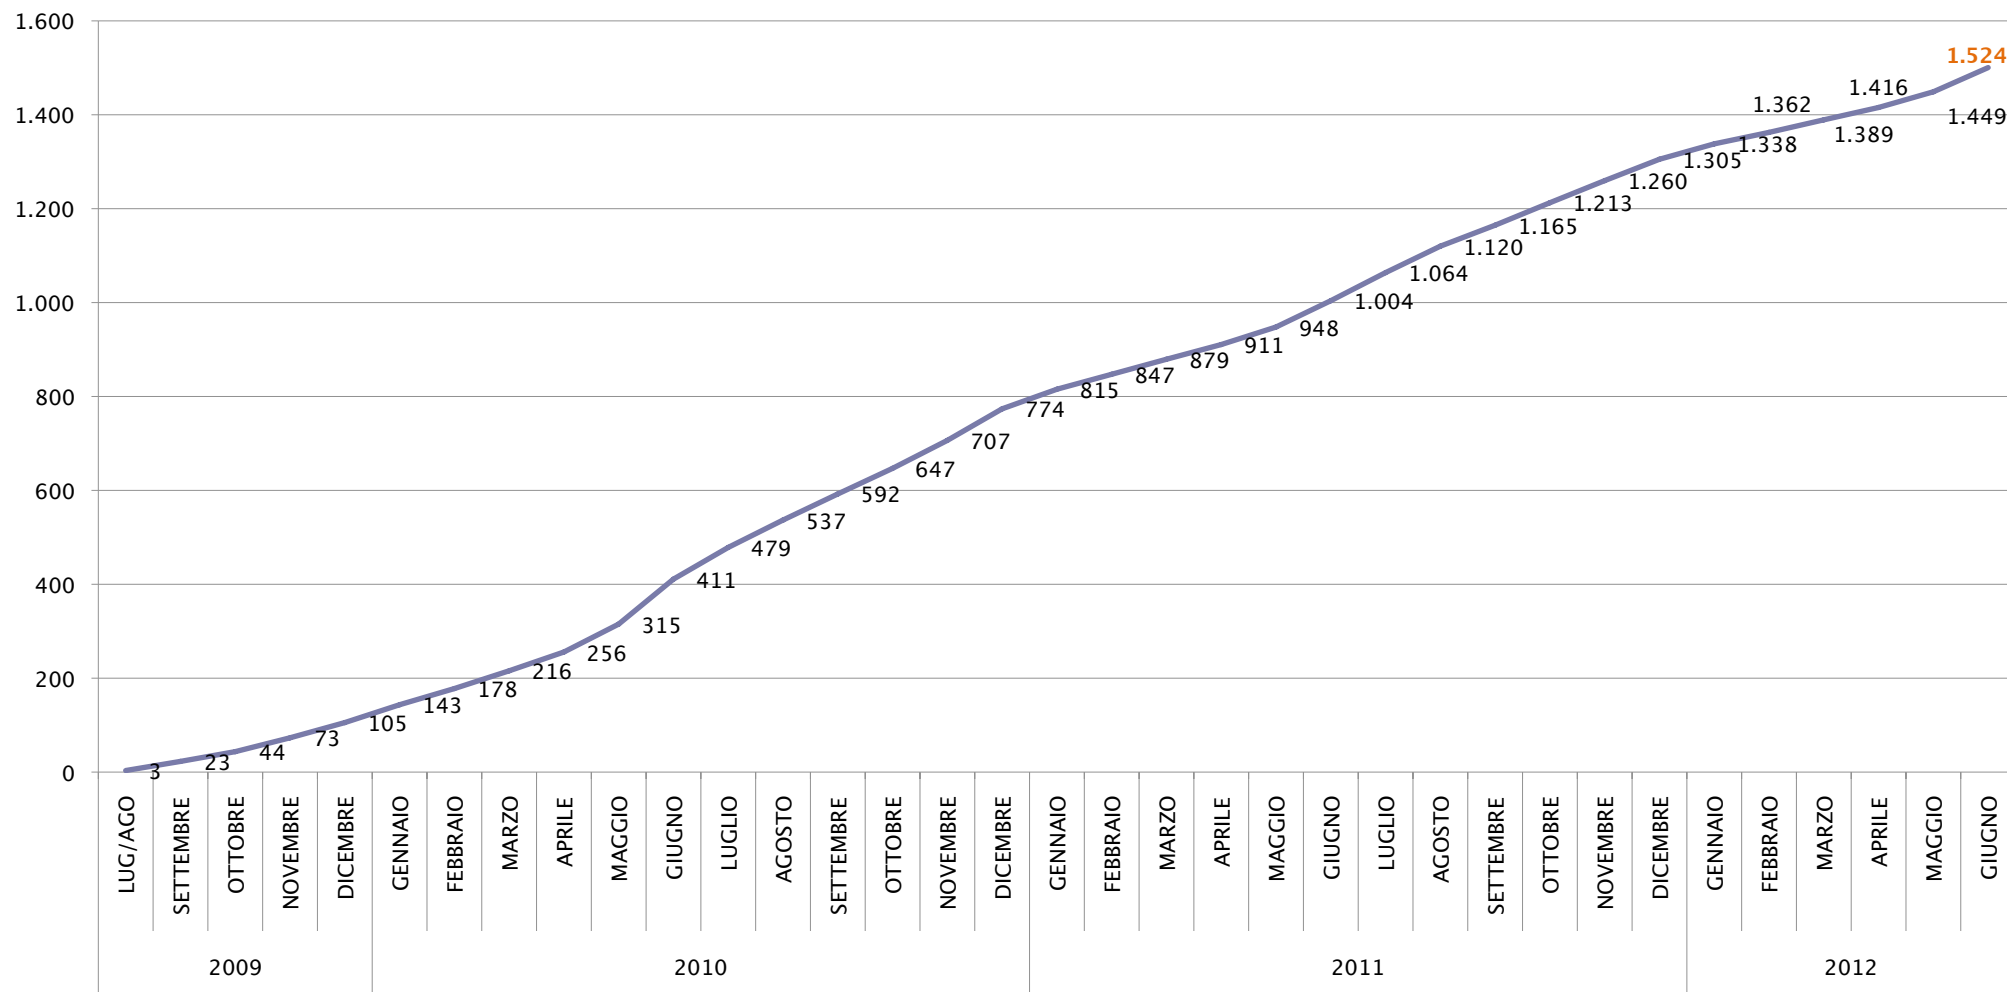

Smart card attive

valore cumulato (migliaia)

Dati tivùsat aggiornati al 03-07-2012