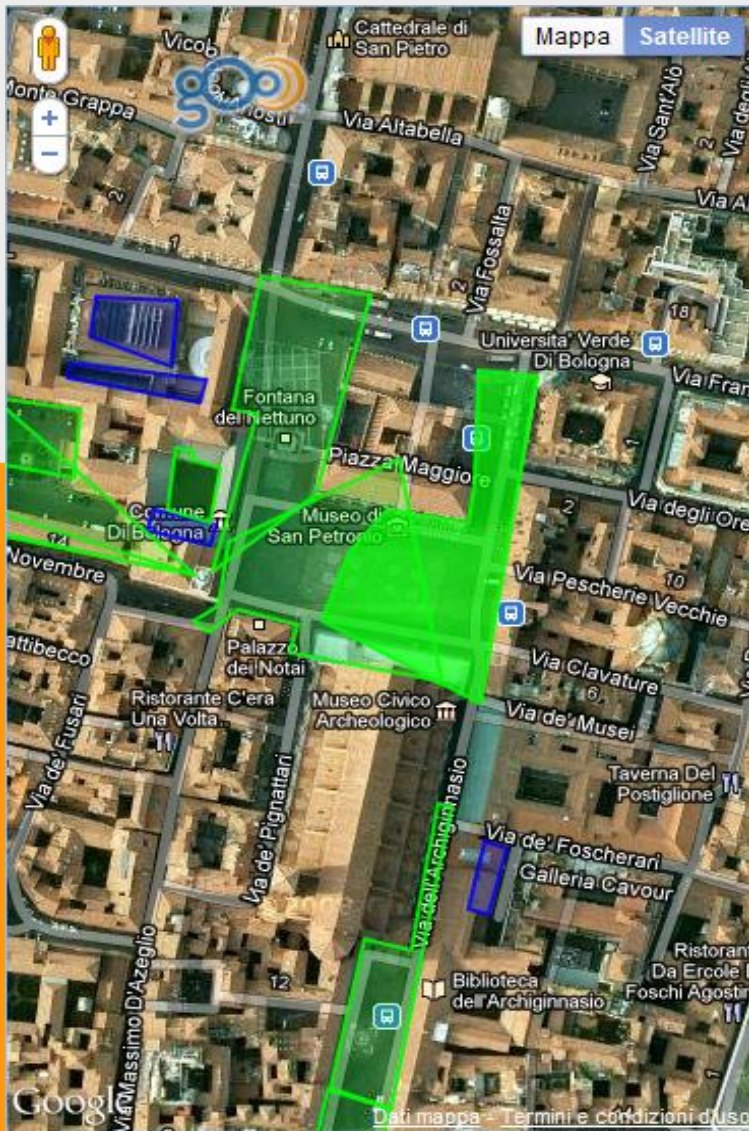

# Oasi Wireless Cittadine

Oasi pubbliche e private ad alta frequentazione

A satellite map of Bologna, Italy, showing various wireless hotspots. The hotspots are represented by colored icons: green, blue, and red. The map includes labels for major roads such as Via Stalingra, Via Andrea Costa, Via Saragozza, Via Cas, Via Porrettana, and Via A. In the bottom right corner of the map area, there is a link for 'Dati mappa - Termini e condizioni d'uso'. The Google logo is visible in the bottom left corner of the map area.

# WIRELESS CITY

Applicazione per la gestione delle Oasi Wireless Cittadine

# Applicazione WIRELESS CITY

**Proponi una copertura**

**Ricerca indirizzo sulla mappa**

**Coperture disponibili**

#	Nome	Utenti Max
11	Caserma Polizia di Stato 1	75
19	Piazza Galvani 1	75
19	Piazza Galvani 2	75
20	Piazza Maggiore 2	75
21	Parco della Montagnola 1	75
31	Palazzo d'Accursio: Sportello Iperbole - Sportello URP /...	75