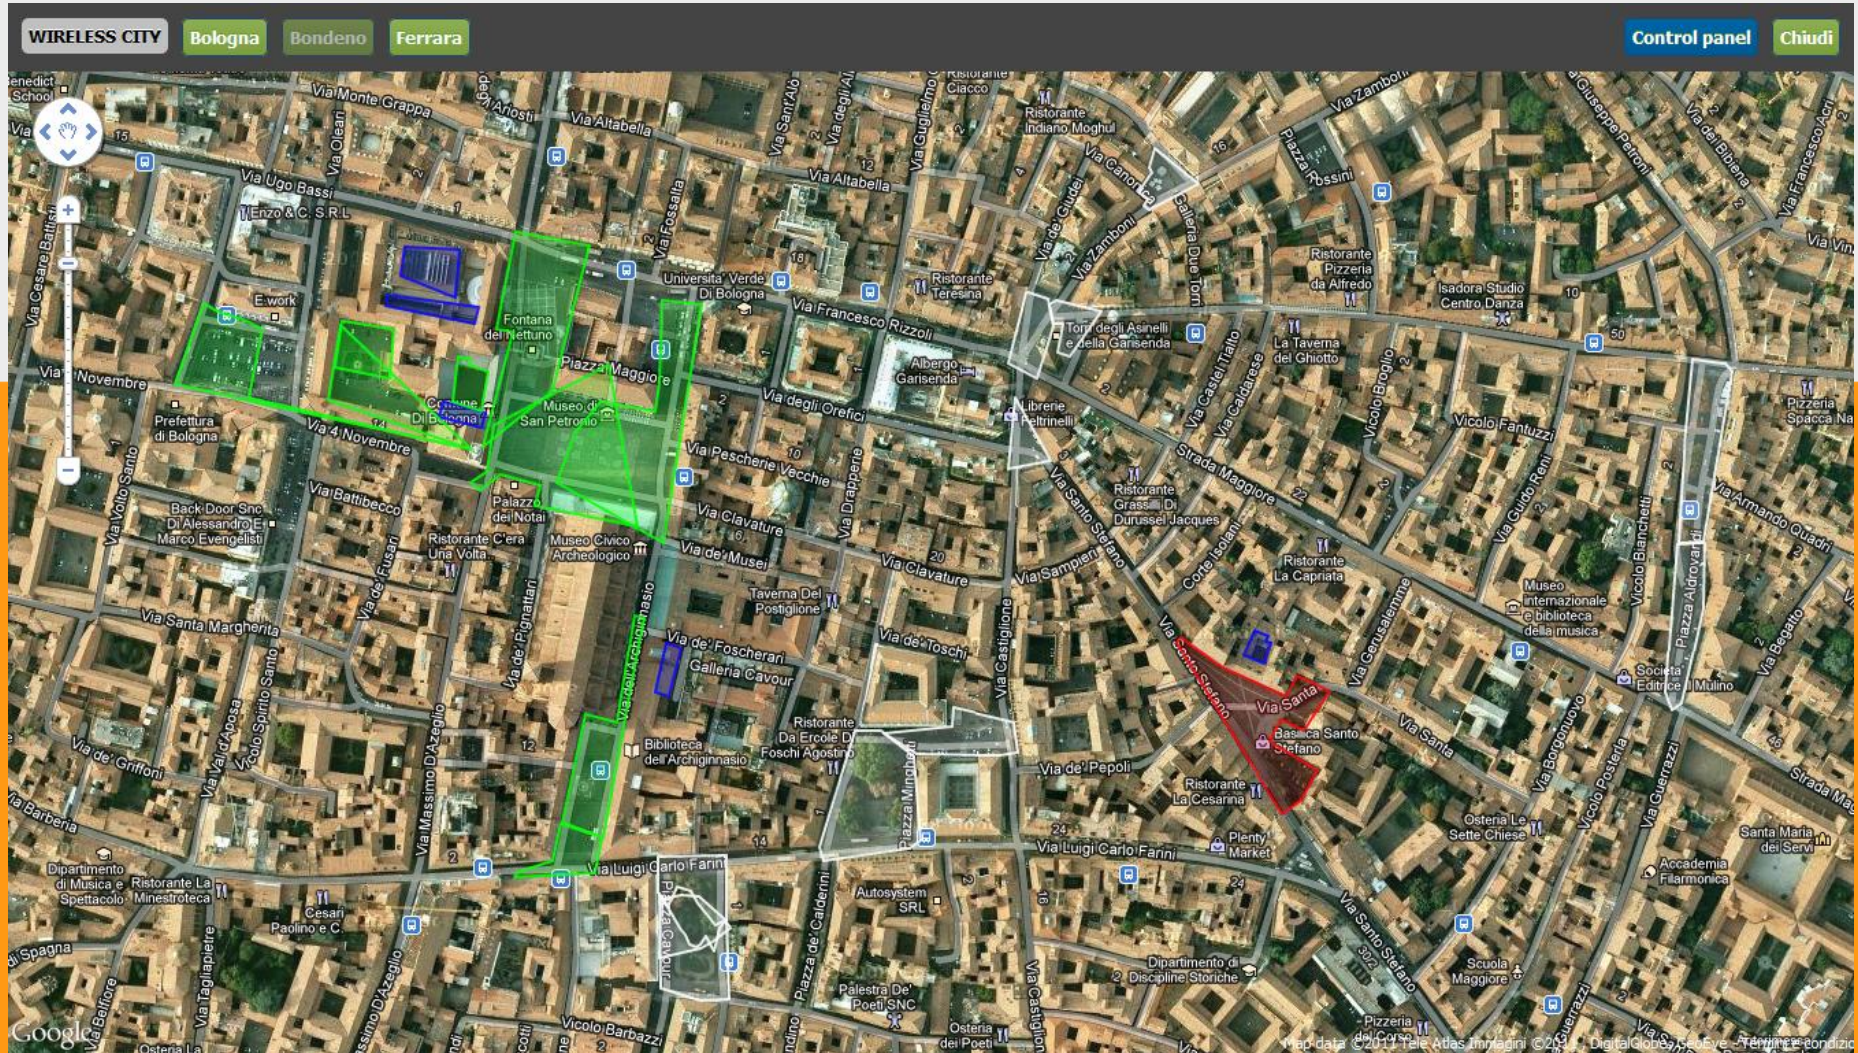

# WIRELESS CITY

Applicazione per la gestione delle Oasi Wireless Cittadine

# Applicazione WIRELESS CITY

**Proponi una copertura**

**Ricerca indirizzo sulla mappa**

**Coperture disponibili**

#	Nome	Utenti Max
11	Caserma Polizia di Stato 1	75
19	Piazza Galvani 1	75
19	Piazza Galvani 2	75
20	Piazza Maggiore 2	75
21	Parco della Montagnola 1	75
31	Palazzo d'Accursio: Sportello Iperbole - Sportello URP /...	75