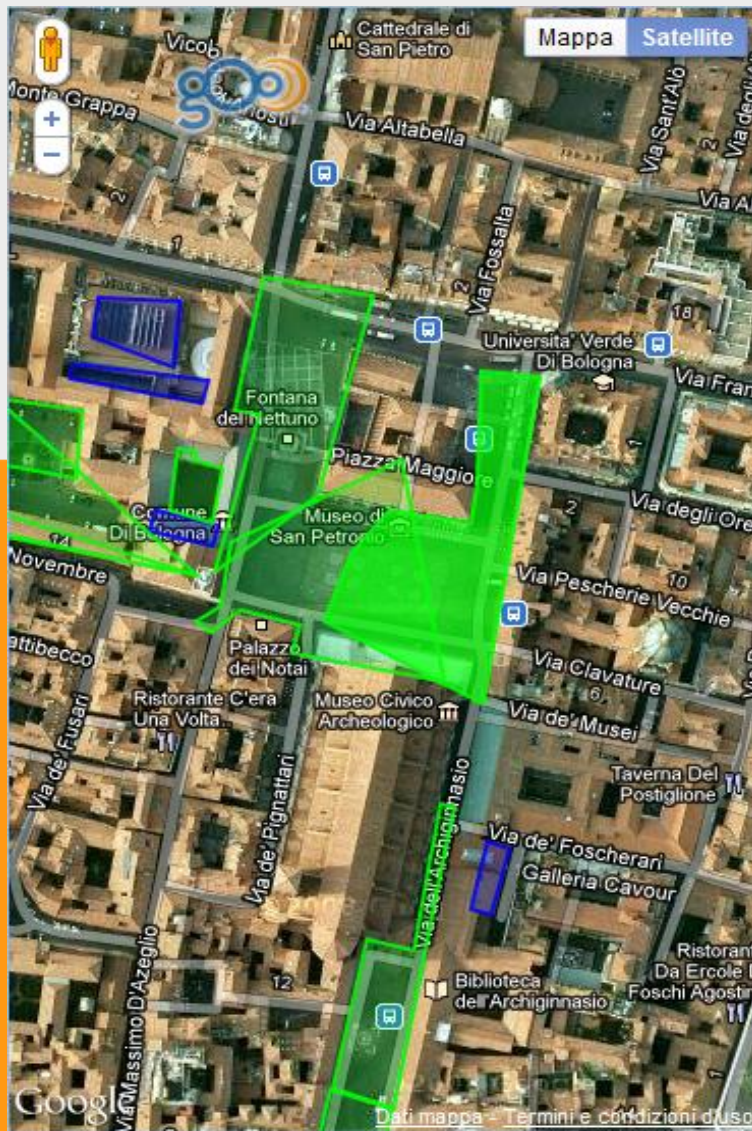

Applicazione WIRELESS CITY