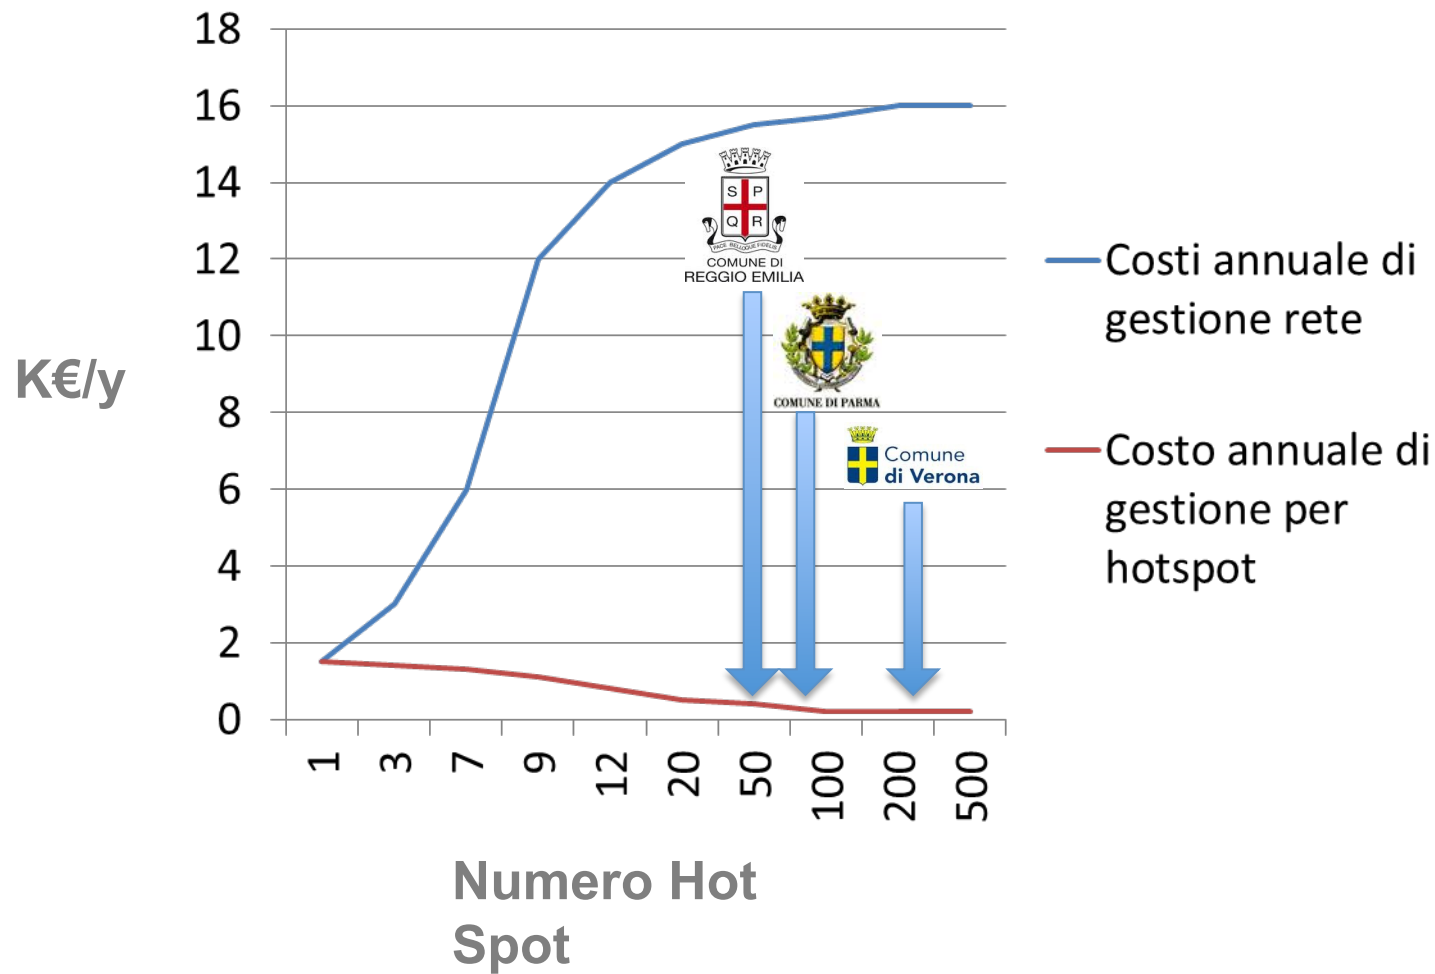

Area WiFi di piccole dimensioni

Area WiFi di ampie dimensioni

Aree Wi-Fi federate

La creazione di **ampie aree federate** contribuisce all'abbattimento dei costi operativi della rete e quindi nel dettaglio:

Aree Wi-Fi federate

Esperienze di successo FUN

Guglielmo ha realizzato il più grande Hot Spot in Italia

Con la copertura dei **15Km** del litorale di Jesolo (VE) è stata realizzata la più ampia copertura Wi-Fi™ mai realizzata in Italia ed una delle più ampie in Europa in assoluto.