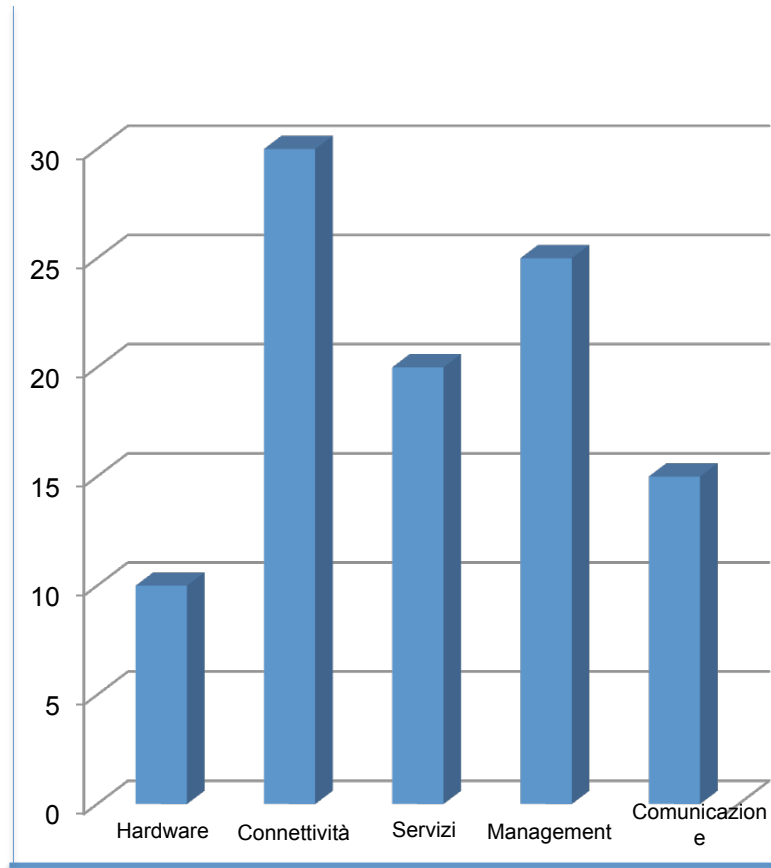

La piattaforma LUMEN™ è stata sviluppata da Guglielmo in Italia e consente di gestire l'accesso Wi-Fi geografico secondo queste caratteristiche:

- Tutte le reti sono autenticate da un unico server remoto
- Qualsiasi rete può essere integrata al sistema
- Ogni rete condivide i costi di gestione e assistenza
- Le reti vengono discriminate in base alla loro funzione d'uso e gestite secondo le politiche di accesso concordate con il proprietario della rete:
 - Accesso Internet gratuito
 - Accesso Internet a pagamento
 - Accesso a servizi speciali
 - Profilazione federata degli utenti SSO

La rete Guglielmo

Guglielmo è tra i principali WISP in Italia, la cui rete è costituita da circa **2.000 location con oltre 10.000 access point** distribuiti sul territorio nazionale.

Costi del servizio Wi-Fi

Area WiFi di piccole dimensioni

Area WiFi di ampie dimensioni

Aree Wi-Fi federate

La creazione di **ampie aree federate** contribuisce all'abbattimento dei costi operativi della rete e quindi nel dettaglio: