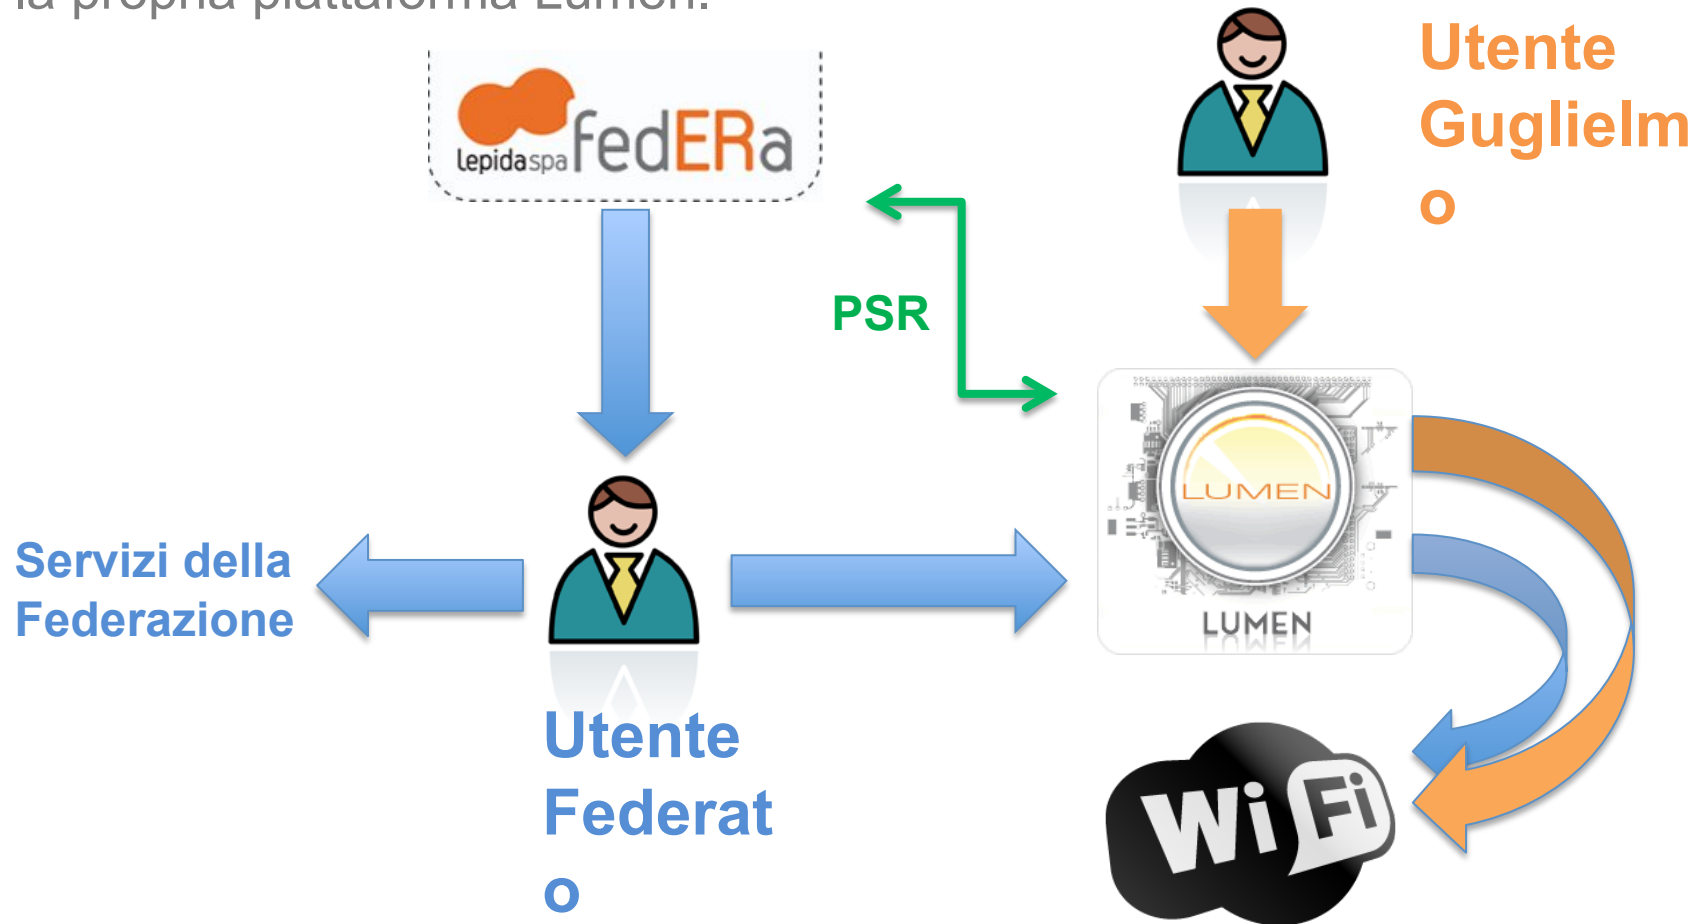

La piattaforma LUMEN™ è stata sviluppata da Guglielmo in Italia e consente di gestire l'accesso Wi-Fi geografico secondo queste caratteristiche:

- Tutte le reti sono autenticate da un unico server remoto
- Qualsiasi rete può essere integrata al sistema
- Ogni rete condivide i costi di gestione e assistenza
- Le reti vengono discriminate in base alla loro funzione d'uso e gestite secondo le politiche di accesso concordate con il proprietario della rete:
 - Accesso Internet gratuito
 - Accesso Internet a pagamento
 - Accesso a servizi speciali
 - Profilazione federata degli utenti SSO

Capoluoghi di Provincia attualmente attivi:

Verona

Genova

Napoli

Reggio Emilia

La Spezia

Lecce

Parma

Torino

Barletta

Piacenza

Gorizia

Agrigento

Trieste

Rimini

Attualmente sono oltre 100 le Amministrazioni in Italia che hanno affidato a Guglielmo il proprio servizio Wi-Fi pubblico

FedERa – Accesso federato multiservizio

Guglielmo ha aderito al progetto FedERa della regione Emilia Romagna implementando un sistema di comunicazione PSR con la propria piattaforma Lumen.

Grazie per l'attenzione