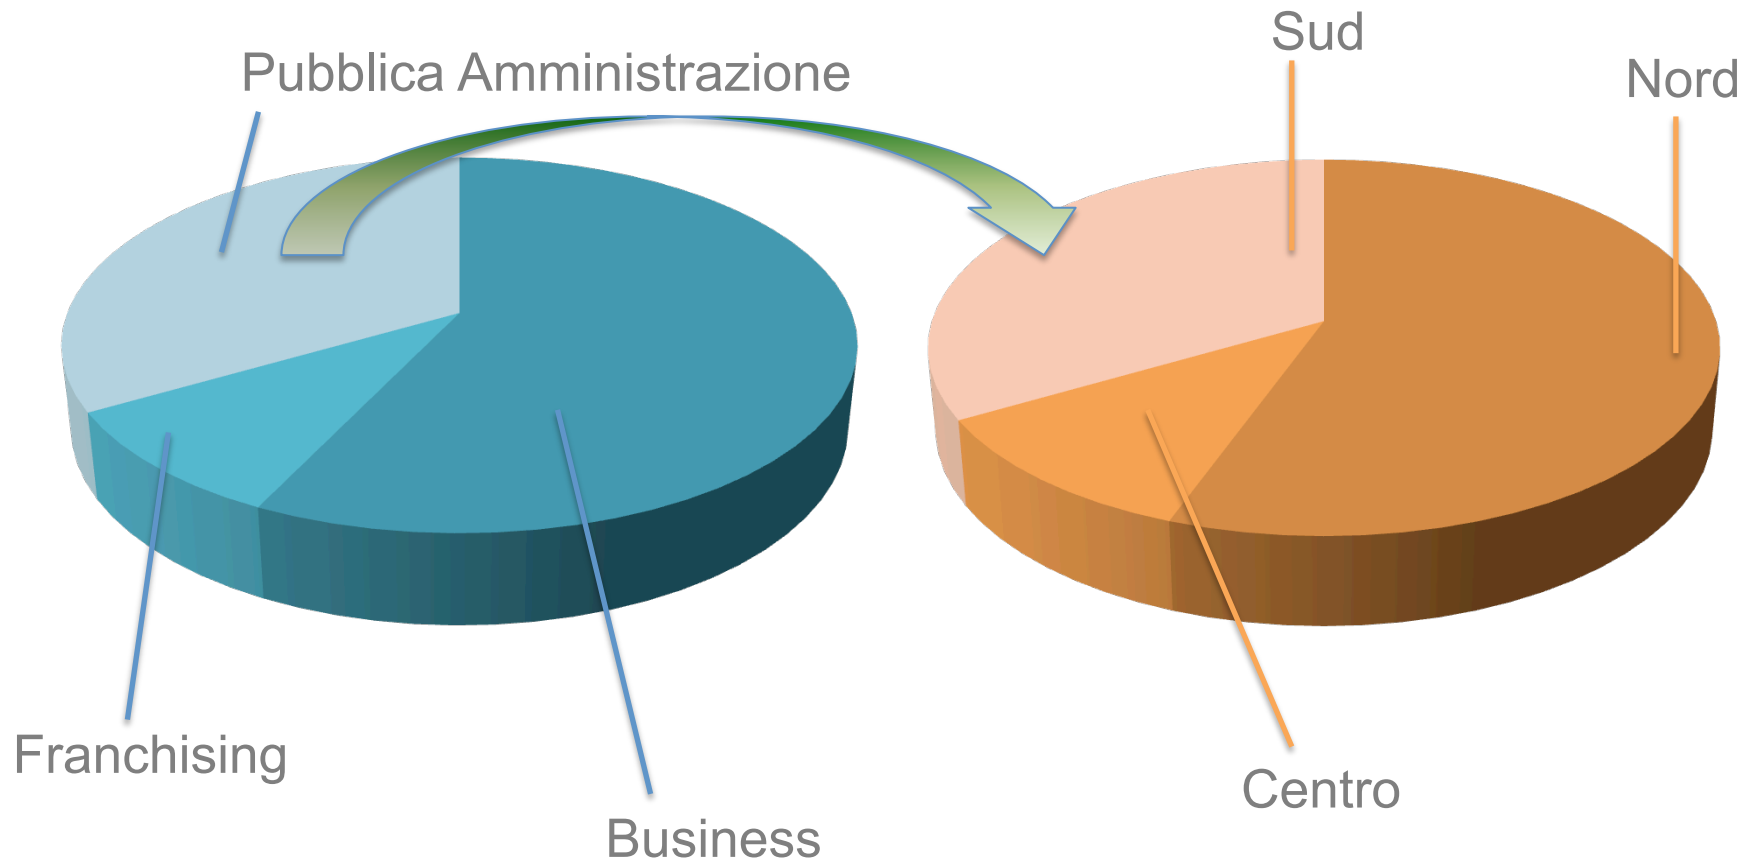

((Guglielmo))

wireless internet provider

www.guglielmo.biz

La Società

Guglielmo S.r.l. nasce a Reggio Emilia nel 2004, sulla base dell'esperienza maturata nell'ambito della realizzazione di reti geografiche di telecomunicazioni, per conto dei principali gestori italiani di telefonia fissa e mobile.

La piattaforma LUMEN™ è stata sviluppata da Guglielmo in Italia e consente di gestire l'accesso Wi-Fi geografico secondo queste caratteristiche:

- Tutte le reti sono autenticate da un unico server remoto
- Qualsiasi rete può essere integrata al sistema
- Ogni rete condivide i costi di gestione e assistenza
- Le reti vengono discriminate in base alla loro funzione d'uso e gestite secondo le politiche di accesso concordate con il proprietario della rete:
 - Accesso Internet gratuito
 - Accesso Internet a pagamento
 - Accesso a servizi speciali
 - Profilazione federata degli utenti SSO

La rete Guglielmo

Guglielmo è tra i principali WISP in Italia, la cui rete è costituita da circa **2.000 location con oltre 10.000 access point** distribuiti sul territorio nazionale.

Costi del servizio Wi-Fi

Area WiFi di piccole dimensioni

Area WiFi di ampie dimensioni

Aree Wi-Fi federate

La creazione di **ampie aree federate** contribuisce all'abbattimento dei costi operativi della rete e quindi nel dettaglio: