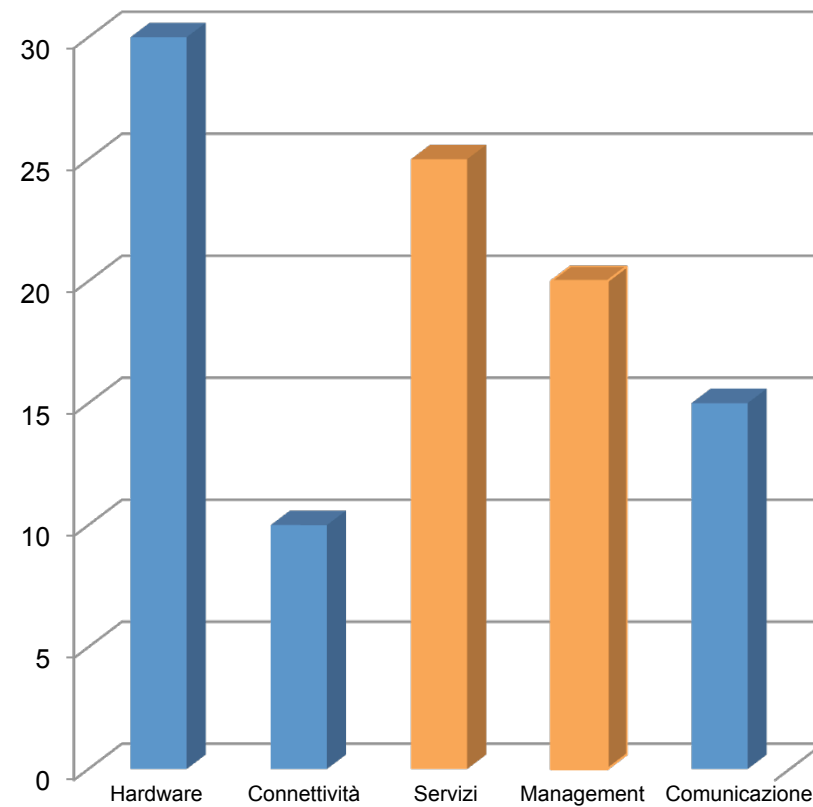

La piattaforma LUMEN™ è stata sviluppata da Guglielmo in Italia e consente di gestire l'accesso Wi-Fi geografico secondo queste caratteristiche:

- Tutte le reti sono autenticate da un unico server remoto
- Qualsiasi rete può essere integrata al sistema
- Ogni rete condivide i costi di gestione e assistenza
- Le reti vengono discriminate in base alla loro funzione d'uso e gestite secondo le politiche di accesso concordate con il proprietario della rete:
 - Accesso Internet gratuito
 - Accesso Internet a pagamento
 - Accesso a servizi speciali
 - Profilazione federata degli utenti SSO

La rete Guglielmo

Guglielmo è tra i principali WISP in Italia, la cui rete è costituita da circa **2.000 location con oltre 10.000 access point** distribuiti sul territorio nazionale.

Costi del servizio Wi-Fi

Area WiFi di piccole dimensioni

Area WiFi di ampie dimensioni

Aree Wi-Fi federate

La creazione di **ampie aree federate** contribuisce all'abbattimento dei costi operativi della rete e quindi nel dettaglio: