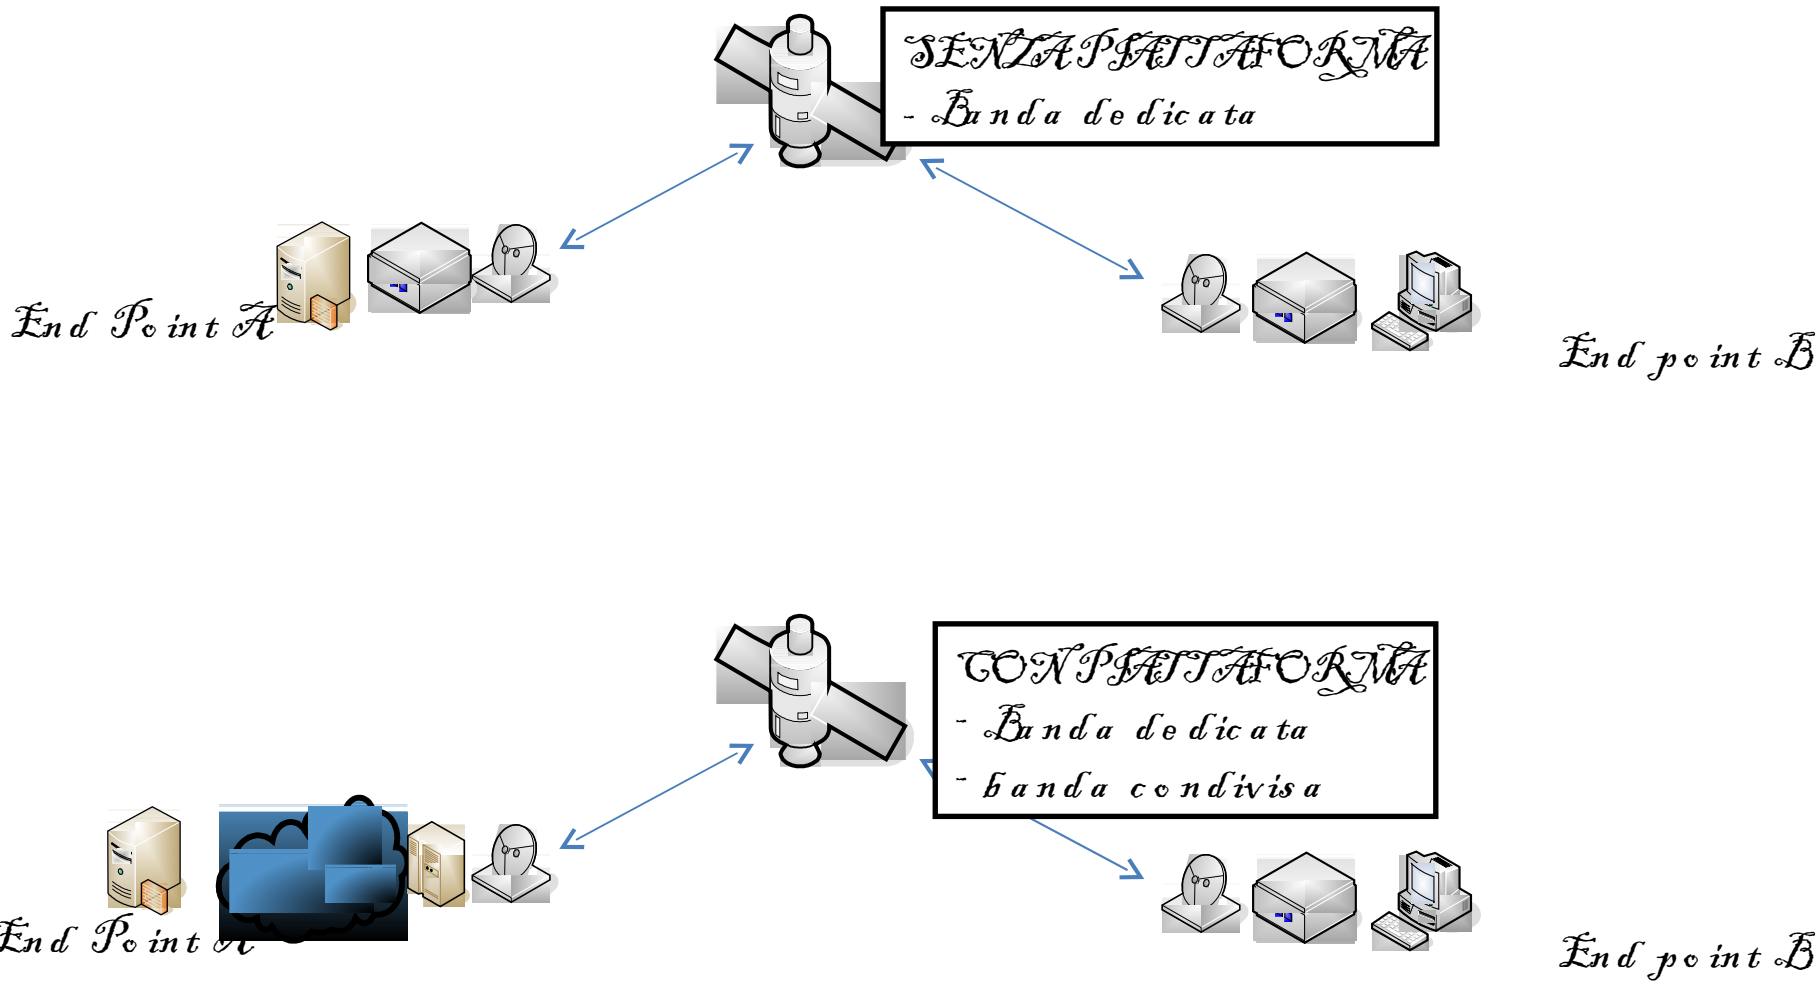

# *Satellite*

- *Orbita geostazionaria a 36.000 km*

- *Flo tta*

- *Utilizzi*

*- Broadcast*

*- Dati*

- *De la y ~ 253 m s*

# Architettura base

# Utilizzi Satellite per traffico dati

- *Trunk*

- *Trasparente, veloce, punto punto*
- *Livello 1-2*
- *Soluzioni con piattaforma*
- *Soluzioni senza Piattaforma (modem base)*

- *Accesso*

- *Livello 1-2-3-7*
- *Maggiori round trip delay*
- *Analisi protocollo e gestione traffico*