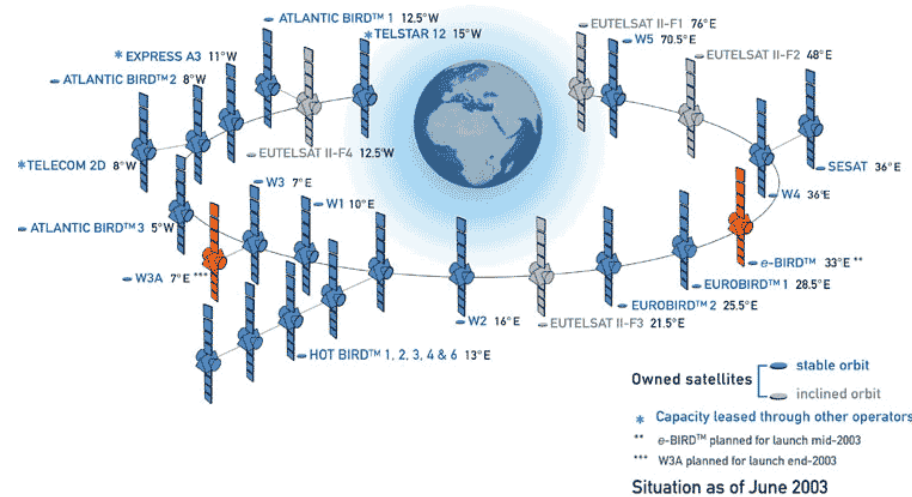

# *Satellite*

- *Orbita geostazionaria a 36.000 km*

- *Flo tta*

- *Utilizzi*

*- Broadcast*

*- Dati*

- *De la y ~ 253 m s*

# Architettura base